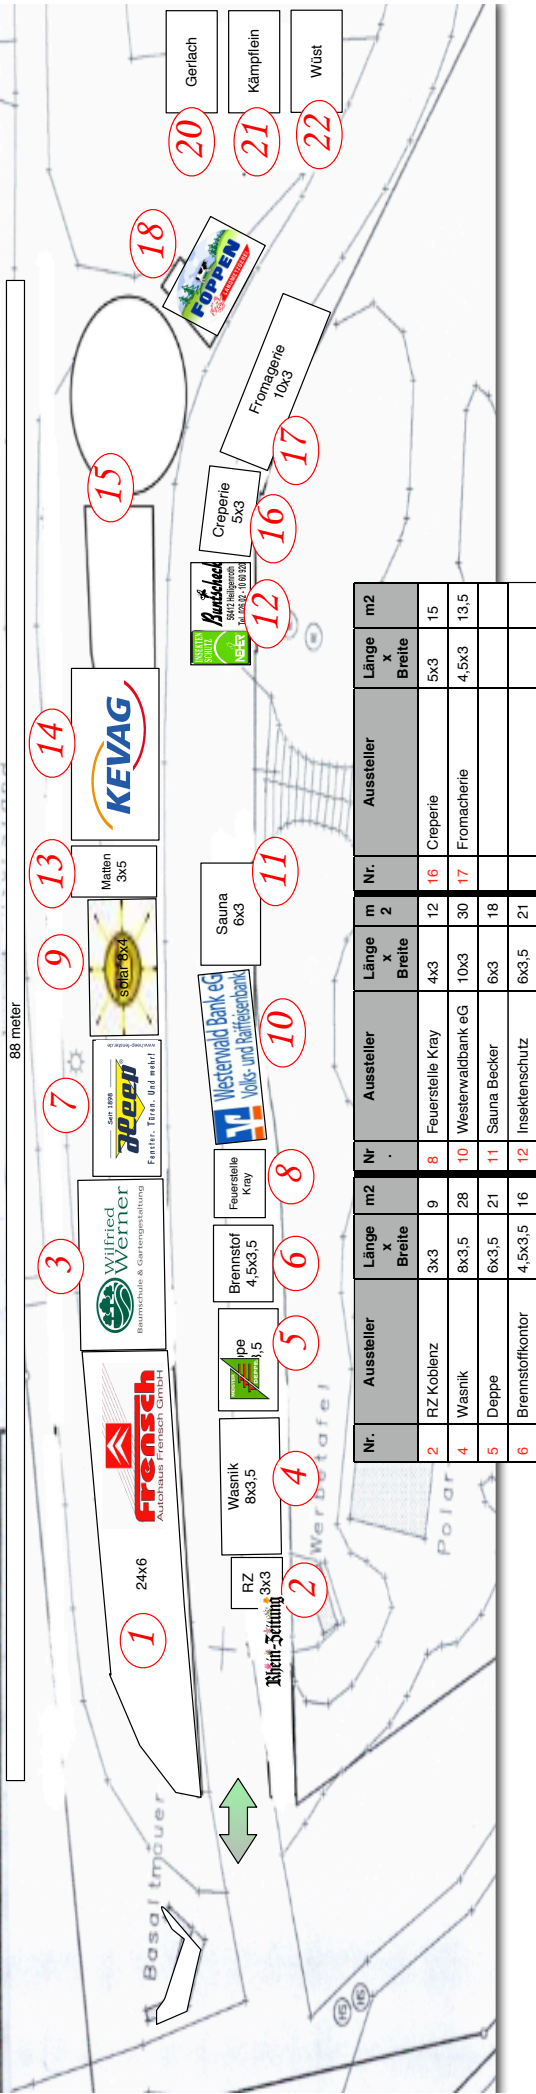

Seeseite

Nr.	Aussteller	Länge x Breite	m ²	Nr.	Aussteller	Länge x Breite	m ²
1	Autohaus Frensch	24x5,8	140	13	Matten GmbH	3x5	15
3	Baumschule Werner	10x5	50	14	Kevag	10x5	50
7	Heep	8x4	32	15	Schausteller		
9	Solar Quelle	8x4	32	18	Metzgerei Foppen	6x4	24

Nr.	Aussteller	Länge x Breite	m ²	Nr.	Aussteller	Länge x Breite	m ²
2	FZ Koblenz	3x3	9	8	Feuerstelle Kray	4x3	12
4	Wasnik	8x3,5	28	10	Westenwaldbank eG	10x3	30
5	Deppe	6x3,5	21	11	Sauna Becker	6x3	18
6	Brennstoffkontor	4,5x3,5	16	12	Insektenschutz	6x3,5	21